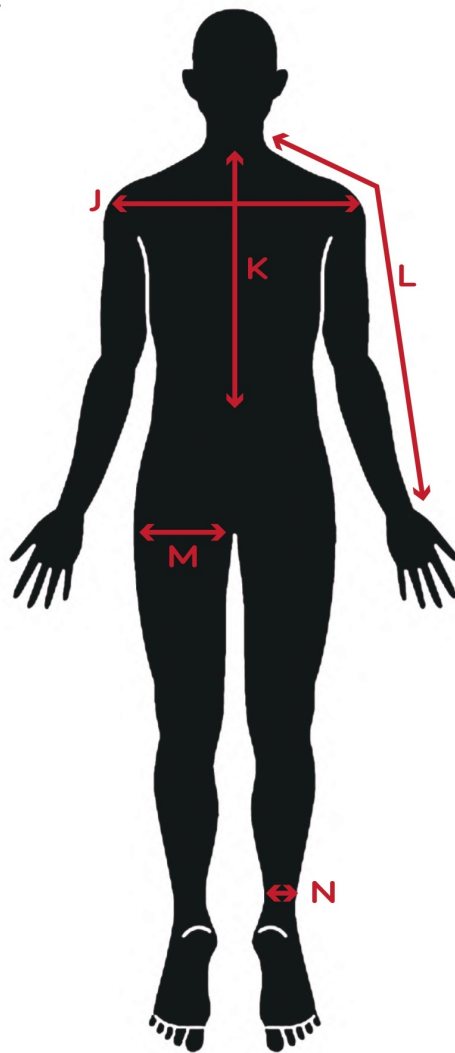

OfficeBriller SIZE CHART

FRONT

BACK

西村うた / Nishimura Uta

身長/Height	170cm	E.胸囲/Chest, Bust	79cm	J.肩幅/Shoulder	40cm
A.頭回り/Head		F.ウエスト/Waist	60cm	K.上着丈/JKT Length	36cm
B.首回り/Neck	31cm	G.ヒップ/Hip	86cm	L.裾丈/Raglan sleeve	
C.腕周り/Arm Hole	25cm	H.股下/Inseam	81cm	M.太もも/Thigh	45cm
D.袖丈/Sleeve	56cm	I.足の長さ/leg		N.足首/Ankle	19cm

靴サイズ/Shoe size	24cm	ピアス	右耳たぶ一つ左耳たぶ2つ	タトゥー	
----------------	------	-----	--------------	------	--

リング/RING	親指/Thumb	人差し指/Index	中指/Middle	薬指/Ring	小指/Little
左手/Left	11号	9号	10号	8号	2号
右手/Right	13号	10号	11号	8号	3号

裸眼					
----	--	--	--	--	--