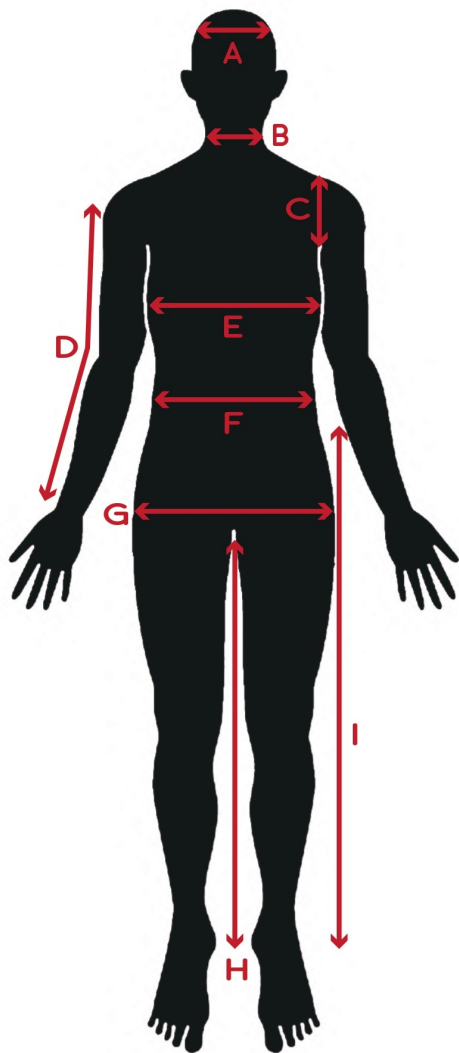

OfficeBriller SIZE CHART

FRONT

BACK

西村うた / Nishimura Uta

身長/Height	170cm	E.胸囲/Chest, Bust	79cm	J.肩幅/Shoulder	40cm
A.頭回り/Head		F.ウエスト/Waist	60cm	K.上着丈/JKT Length	36cm
B.首回り/Neck	31cm	G.ヒップ/Hip	86cm	L.裾丈/Raglan sleeve	
C.腕周り/Arm Hole	25cm	H.股下/Inseam	81cm	M.太もも/Thigh	45cm
D.袖丈/Sleeve	56cm	I.足の長さ/leg		N.足首/Ankle	19cm

靴サイズ/Shoe size	24cm	ピアス	右耳たぶ一つ左耳たぶ2つ	タトゥー	
----------------	------	-----	--------------	------	--

リング/RING	親指/Thumb	人差し指/Index	中指/Middle	薬指/Ring	小指/Little
左手/Left	11号	9号	10号	8号	2号
右手/Right	13号	10号	11号	8号	3号

裸眼					
----	--	--	--	--	--