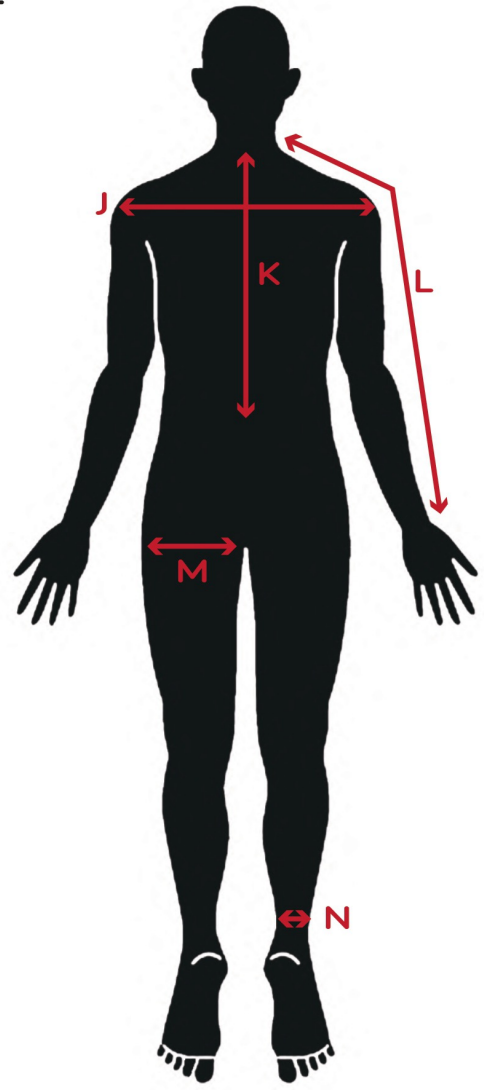

OfficeBriller SIZE CHART

FRONT

BACK

Eryka/エリカ

身長/Height	170cm	E.胸囲/Chest, Bust	91cm	J.肩幅/Shoulder	46cm
A.頭回り/Head	57cm	F.ウエスト/Waist	67cm	K.上着丈/JKT Length	40cm
B.首回り/Neck	32.5cm	G.ヒップ/Hip	99cm	L.裾丈/Raglan sleeve	70cm
C.腕周り/Arm Hole	40cm	H.股下/Inseam	82cm	M.太もも/Thigh	62.5cm
D.袖丈/Sleeve	56cm	I.足の長さ/leg	98cm	N.足首/Ankle	21.5cm

靴サイズ/Shoe size	25.5cm	ピアス	右:耳たぶ1/左:耳たぶ1	タトゥー	唇裏
----------------	--------	-----	---------------	------	----

リング/RING	親指/Thumb	人差し指/Index	中指/Middle	薬指/Ring	小指/Little
左手/Left	18	17	16	15	7
右手/Right	20	18	16	14	6