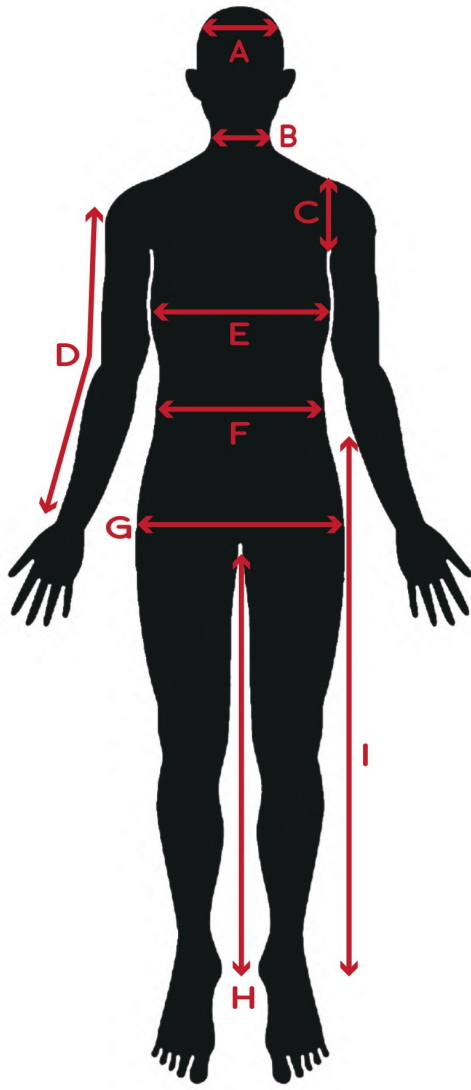

OfficeBriller SIZE CHART

FRONT

BACK

Eryka/エリカ

身長/Height	170cm	E.胸囲/Chest, Bust	91cm	J.肩幅/Shoulder	46cm
A.頭回り/Head	57cm	F.ウエスト/Waist	67cm	K.上着丈/JKT Length	40cm
B.首回り/Neck	32.5cm	G.ヒップ/Hip	99cm	L.裾丈/Raglan sleeve	70cm
C.腕周り/Arm Hole	40cm	H.股下/Inseam	82cm	M.太もも/Thigh	62.5cm
D.袖丈/Sleeve	56cm	I.足の長さ/leg	98cm	N.足首/Ankle	21.5cm

靴サイズ/Shoe size	25.5cm	ピアス	右:耳たぶ1/左:耳たぶ1	タトゥー	唇裏
----------------	--------	-----	---------------	------	----

リング/RING	親指/Thumb	人差し指/Index	中指/Middle	薬指/Ring	小指/Little
左手/Left	18	17	16	15	7
右手/Right	20	18	16	14	6