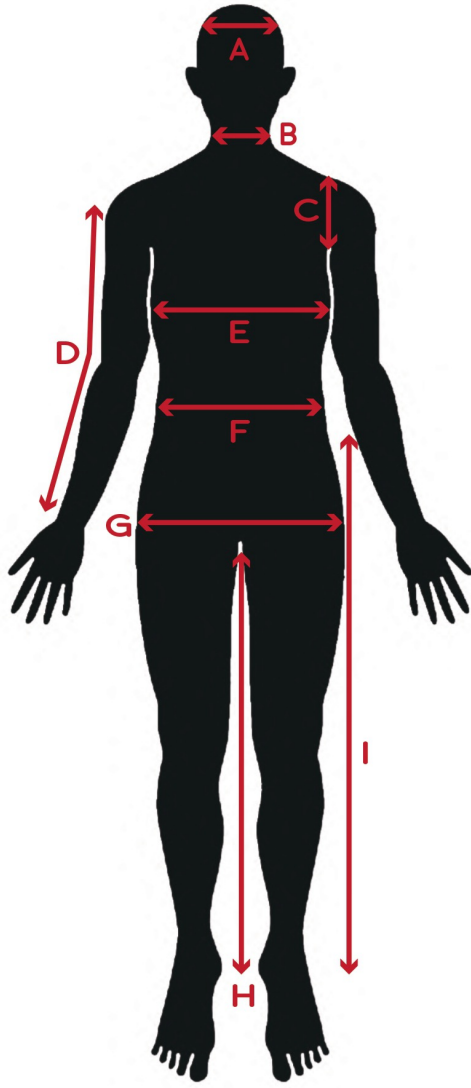

OfficeBriller SIZE CHART

FRONT

BACK

齊藤璃人 / Saito Rihito

身長/Height	172cm	E.胸囲/Chest, Bust	75cm	J.肩幅/Shoulder	45cm
A.頭回り/Head	55cm	F.ウエスト/Waist	60cm	K.上着丈/JKT Length	40cm
B.首回り/Neck	33cm	G.ヒップ/Hip	83cm	L.裾丈/Raglan sleeve	78cm
C.腕周り/Arm Hole	22cm	H.股下/Inseam	81cm	M.太もも/Thigh	41cm
D.袖丈/Sleeve	54cm	I.足の長さ/leg	105cm	N.足首/Ankle	19cm

靴サイズ/Shoe size	26cm	ピアス	なし	タトゥー	なし
----------------	------	-----	----	------	----

リング/RING	親指/Thumb	人差し指/Index	中指/Middle	薬指/Ring	小指/Little
左手/Left	17号	12号	13号	11号	4号
右手/Right	17号	13号	14号	11号	4号

--	--	--	--	--	--