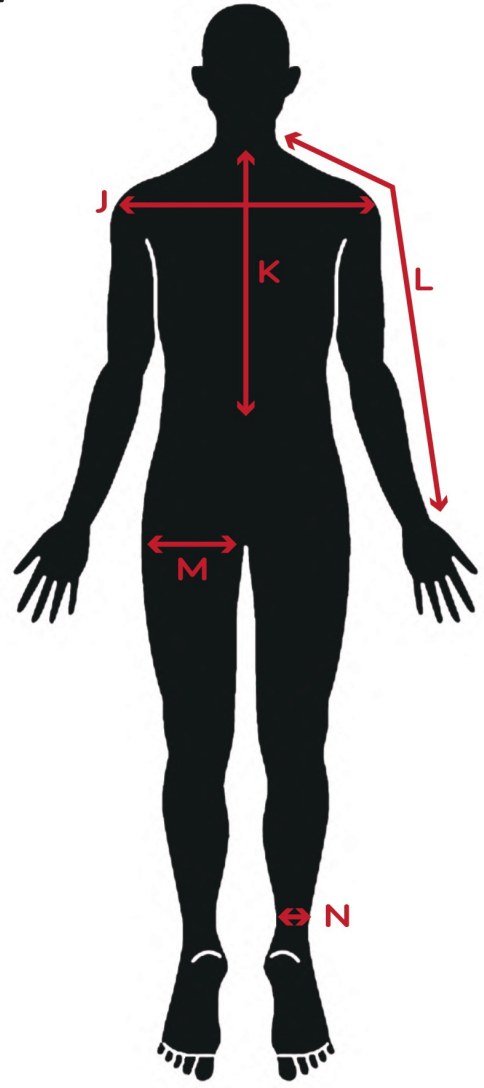

OfficeBriller SIZE CHART

FRONT

BACK

齊藤璃人 / Saito Rihito

身長/Height	172cm	E.胸囲/Chest, Bust	75cm	J.肩幅/Shoulder	45cm
A.頭回り/Head	55cm	F.ウエスト/Waist	60cm	K.上着丈/JKT Length	40cm
B.首回り/Neck	33cm	G.ヒップ/Hip	83cm	L.裾丈/Raglan sleeve	78cm
C.腕周り/Arm Hole	22cm	H.股下/Inseam	81cm	M.太もも/Thigh	41cm
D.袖丈/Sleeve	54cm	I.足の長さ/leg	105cm	N.足首/Ankle	19cm

靴サイズ/Shoe size	26cm	ピアス	なし	タトゥー	なし
----------------	------	-----	----	------	----

リング/RING	親指/Thumb	人差し指/Index	中指/Middle	薬指/Ring	小指/Little
左手/Left	17号	12号	13号	11号	4号
右手/Right	17号	13号	14号	11号	4号

--	--	--	--	--	--