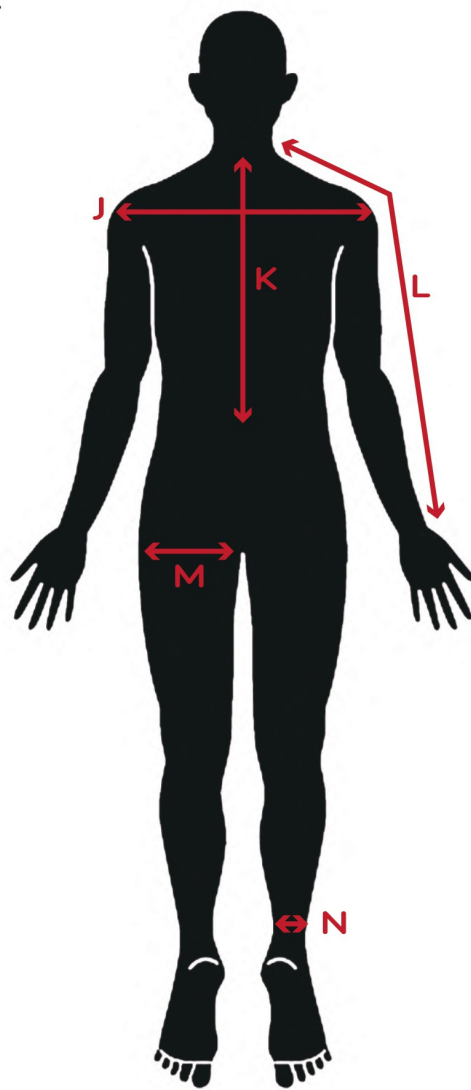

OfficeBriller SIZE CHART

FRONT

BACK

RYOYA / リョウヤ

身長/Height	183cm	E.胸囲/Chest, Bust	89cm	J.肩幅/Shoulder	43cm
A.頭回り/Head	56cm	F.ウエスト/Waist	68cm	K.上着丈/JKT Length	52cm
B.首回り/Neck	37.5cm	G.ヒップ/Hip	89cm	L.裾丈/Raglan sleeve	80cm
C.腕周り/Arm Hole	44.5cm	H.股下/Inseam	87cm	M.太もも/Thigh	53cm
D.袖丈/Sleeve	59cm	I.足の長さ/leg	107cm	N.足首/Ankle	22.5cm

靴サイズ/Shoe size	26.5cm	ピアス	なし	タトゥー	なし
----------------	--------	-----	----	------	----

リング/RING	親指/Thumb	人差し指/Index	中指/Middle	薬指/Ring	小指/Little
左手/Left	21号	14号	16号	12号	6号
右手/Right	21号	17号	18号	14号	6号

--	--	--	--	--	--