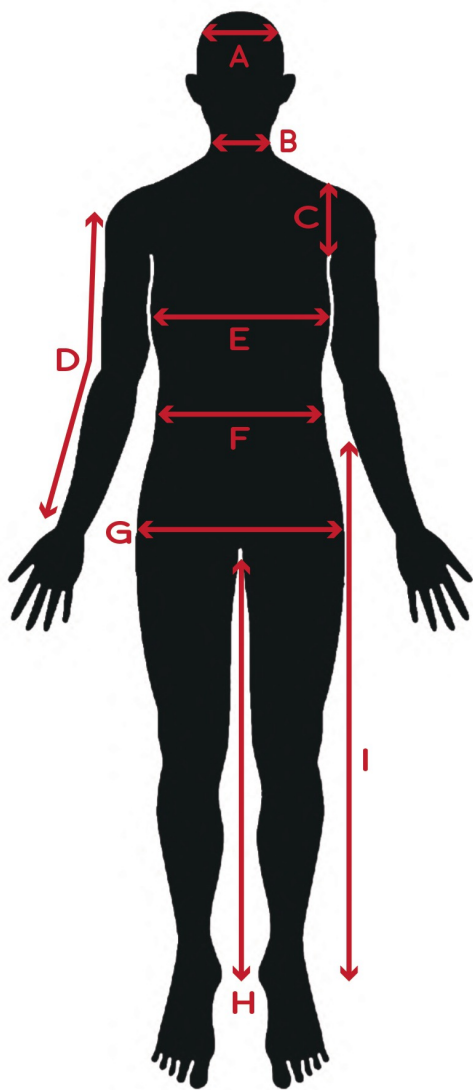

OfficeBriller SIZE CHART

FRONT

BACK

RYOYA / リョウヤ

身長/Height	183cm	E.胸囲/Chest, Bust	89cm	J.肩幅/Shoulder	43cm
A.頭回り/Head	56cm	F.ウエスト/Waist	68cm	K.上着丈/JKT Length	52cm
B.首回り/Neck	37.5cm	G.ヒップ/Hip	89cm	L.裾丈/Raglan sleeve	80cm
C.腕周り/Arm Hole	44.5cm	H.股下/Inseam	87cm	M.太もも/Thigh	53cm
D.袖丈/Sleeve	59cm	I.足の長さ/leg	107cm	N.足首/Ankle	22.5cm

靴サイズ/Shoe size	26.5cm	ピアス	なし	タトゥー	なし
----------------	--------	-----	----	------	----

リング/RING	親指/Thumb	人差し指/Index	中指/Middle	薬指/Ring	小指/Little
左手/Left	21号	14号	16号	12号	6号
右手/Right	21号	17号	18号	14号	6号

--	--	--	--	--	--