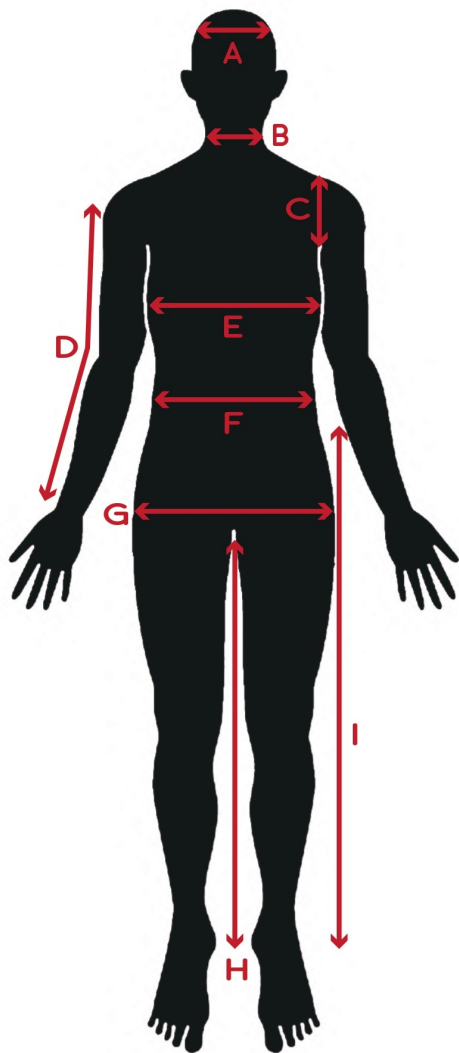

## SIZE CHART

FRONT

BACK

### JUN / ジュン

身長/Height	183cm	E.胸囲/Chest, Bust	78cm	J.肩幅/Shoulder	48cm
A.頭回り/Head	57.5cm	F.ウエスト/Waist	65cm	K.上着丈/JKT Length	45sm
B.首回り/Neck	36cm	G.ヒップ/Hip	88cm	L.裾丈/Raglan sleeve	85cm
C.腕周り/Arm Hole	40.5cm	H.股下/Inseam	83cm	M.太もも/Thigh	46.5cm
D.袖丈/Sleeve	60cm	I.足の長さ/leg	107cm	N.足首/Ankle	21cm

靴サイズ/Shoe size	28cm	ピアス	なし	タトゥー	なし
----------------	------	-----	----	------	----

リング/RING	親指/Thumb	人差し指/Index	中指/Middle	薬指/Ring	小指/Little
左手/Left	19号	17号	18号	16号	8号
右手/Right	20号	17号	18号	15号	7号

裸眼					
----	--	--	--	--	--