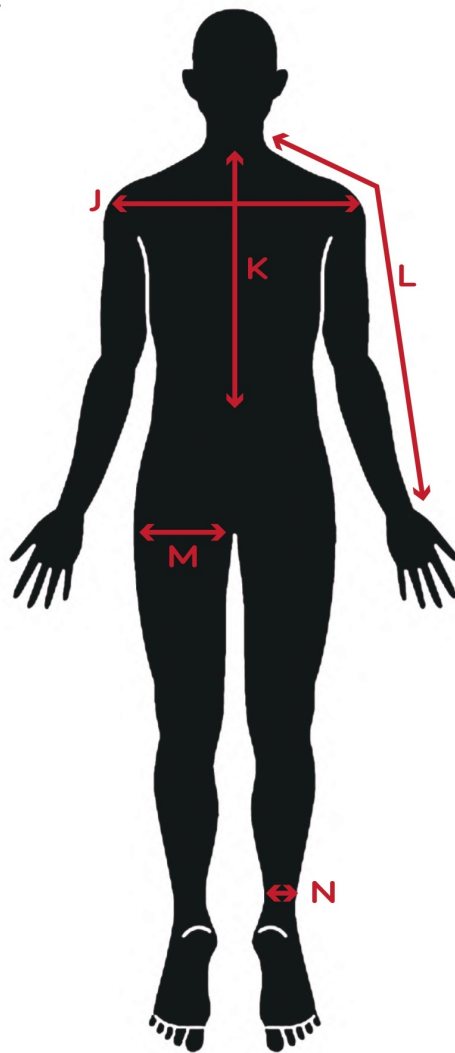

## SIZE CHART

FRONT

BACK

### JUN / ジュン

身長/Height	183cm	E.胸囲/Chest, Bust	78cm	J.肩幅/Shoulder	48cm
A.頭回り/Head	57.5cm	F.ウエスト/Waist	65cm	K.上着丈/JKT Length	45sm
B.首回り/Neck	36cm	G.ヒップ/Hip	88cm	L.裾丈/Raglan sleeve	85cm
C.腕周り/Arm Hole	40.5cm	H.股下/Inseam	83cm	M.太もも/Thigh	46.5cm
D.袖丈/Sleeve	60cm	I.足の長さ/leg	107cm	N.足首/Ankle	21cm

靴サイズ/Shoe size	28cm	ピアス	なし	タトゥー	なし
----------------	------	-----	----	------	----

リング/RING	親指/Thumb	人差し指/Index	中指/Middle	薬指/Ring	小指/Little
左手/Left	19号	17号	18号	16号	8号
右手/Right	20号	17号	18号	15号	7号

裸眼					
----	--	--	--	--	--