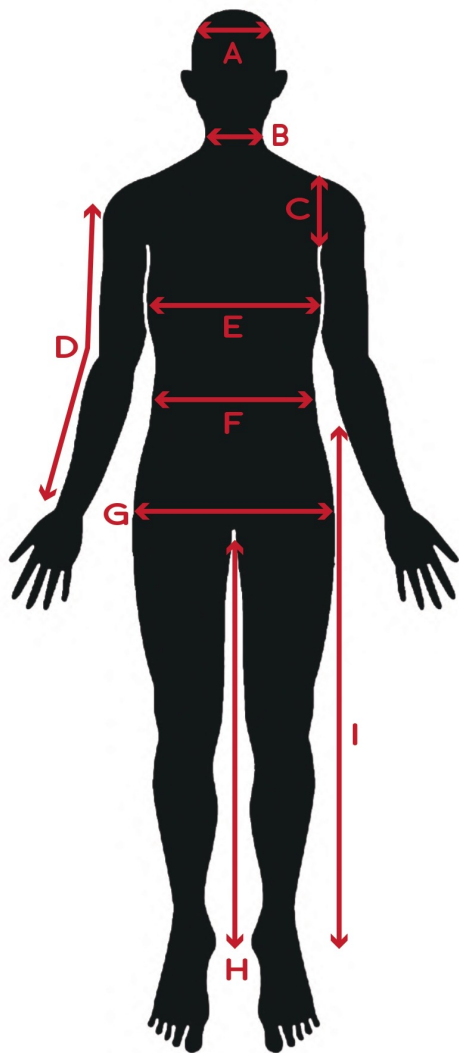

# OfficeBriller SIZE CHART

FRONT

BACK

## 清水晃 / Shimizu Hikaru

身長/Height	186cm	E.胸囲/Chest, Bust	81cm	J.肩幅/Shoulder	45cm
A.頭回り/Head	58cm	F.ウエスト/Waist	68cm	K.上着丈/JKT Length	43cm
B.首回り/Neck	38cm	G.ヒップ/Hip	83cm	L.裾丈/Raglan sleeve	82cm
C.腕周り/Arm Hole	45.5cm	H.股下/Inseam	88.5cm	M.太もも/Thigh	48cm
D.袖丈/Sleeve	60cm	I.足の長さ/leg	112cm	N.足首/Ankle	21.5cm

靴サイズ/Shoe size	28cm	ピアス	セプタム、両耳たぶ	タトゥー	左胸、左腹部、背中下
----------------	------	-----	-----------	------	------------

リング/RING	親指/Thumb	人差し指/Index	中指/Middle	薬指/Ring	小指/Little
左手/Left	26号	20号	18号	13号	9号
右手/Right	27号	22号	20号	15号	11号