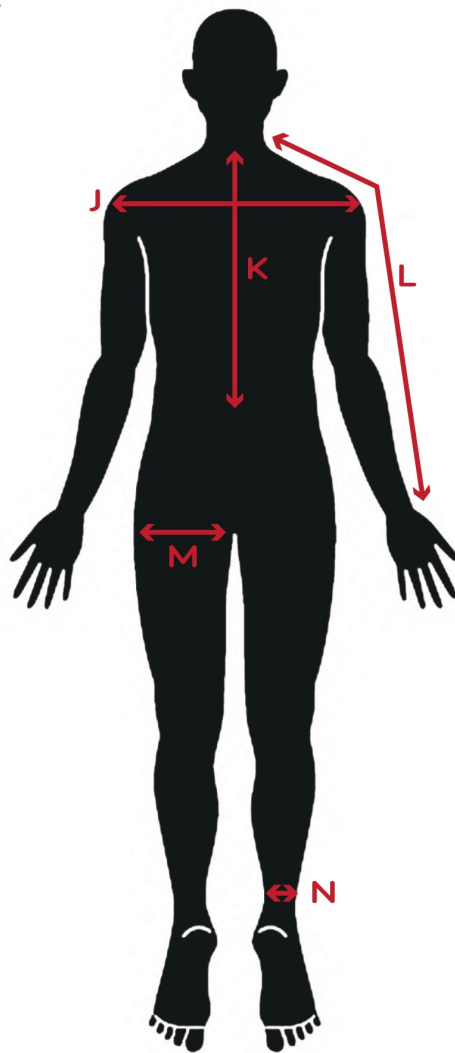

# OfficeBriller SIZE CHART

FRONT

BACK

## 清水晃 / Shimizu Hikaru

身長/Height	186cm	E.胸囲/Chest, Bust	81cm	J.肩幅/Shoulder	45cm
A.頭回り/Head	58cm	F.ウエスト/Waist	68cm	K.上着丈/JKT Length	43cm
B.首回り/Neck	38cm	G.ヒップ/Hip	83cm	L.裾丈/Raglan sleeve	82cm
C.腕周り/Arm Hole	45.5cm	H.股下/Inseam	88.5cm	M.太もも/Thigh	48cm
D.袖丈/Sleeve	60cm	I.足の長さ/leg	112cm	N.足首/Ankle	21.5cm

靴サイズ/Shoe size	28cm	ピアス	セプタム、両耳たぶ	タトゥー	左胸、左腹部、背中下
----------------	------	-----	-----------	------	------------

リング/RING	親指/Thumb	人差し指/Index	中指/Middle	薬指/Ring	小指/Little
左手/Left	26号	20号	18号	13号	9号
右手/Right	27号	22号	20号	15号	11号