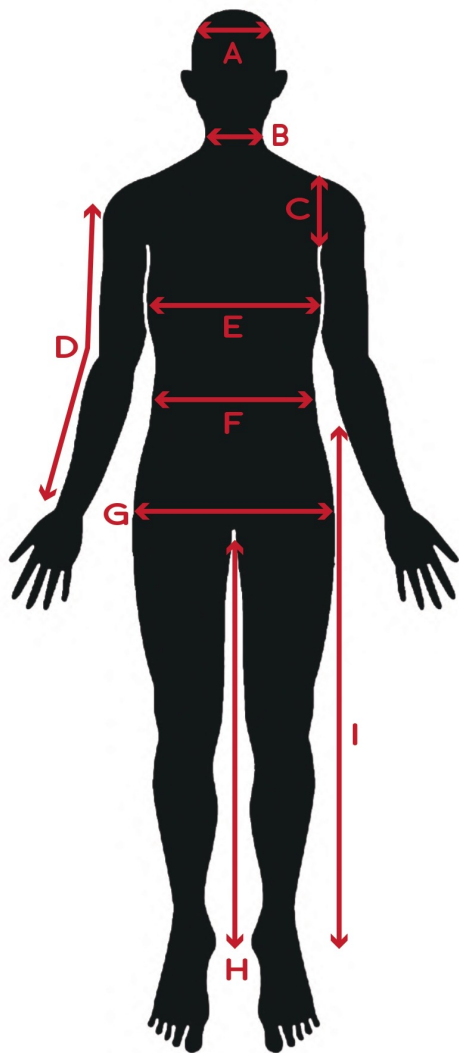

## SIZE CHART

FRONT

BACK

### Kenta Takamatsu / ケンタ タカマツ

身長/Height	185cm	E.胸囲/Chest, Bust	78cm	J.肩幅/Shoulder	53cm
A.頭回り/Head		F.ウエスト/Waist	61cm	K.上着丈/JKT Length	49cm
B.首回り/Neck	38cm	G.ヒップ/Hip	84cm	L.裾丈/Raglan sleeve	
C.腕周り/Arm Hole	26cm	H.股下/Inseam	90cm	M.太もも/Thigh	40cm
D.袖丈/Sleeve	58cm	I.足の長さ/leg		N.足首/Ankle	20cm

靴サイズ/Shoe size	27cm	ピース		タトゥー	
----------------	------	-----	--	------	--

リング/RING	親指/Thumb	人差し指/Index	中指/Middle	薬指/Ring	小指/Little
左手/Left					
右手/Right					

--	--	--	--	--	--