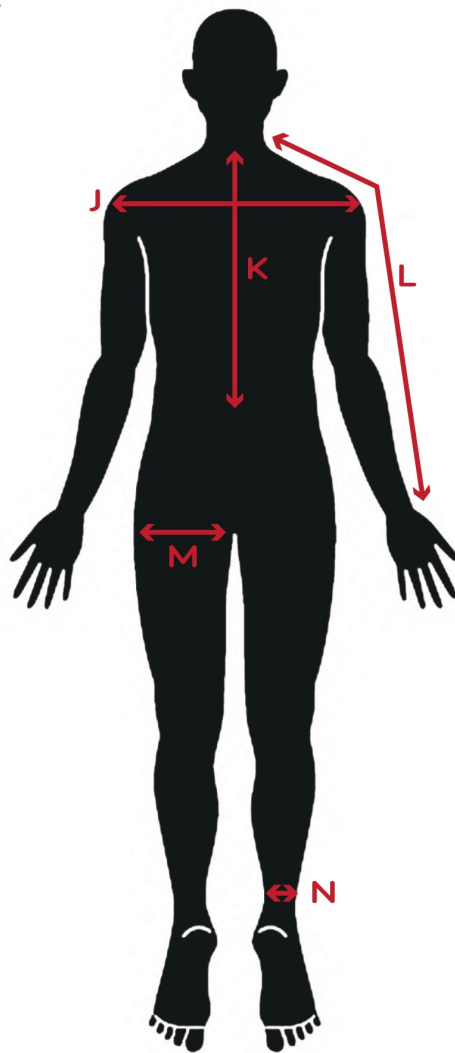

## SIZE CHART

FRONT

BACK

### Kenta Takamatsu / ケンタ タカマツ

身長/Height	185cm	E.胸囲/Chest, Bust	78cm	J.肩幅/Shoulder	53cm
A.頭回り/Head		F.ウエスト/Waist	61cm	K.上着丈/JKT Length	49cm
B.首回り/Neck	38cm	G.ヒップ/Hip	84cm	L.裾丈/Raglan sleeve	
C.腕周り/Arm Hole	26cm	H.股下/Inseam	90cm	M.太もも/Thigh	40cm
D.袖丈/Sleeve	58cm	I.足の長さ/leg		N.足首/Ankle	20cm

靴サイズ/Shoe size	27cm	ピース		タトゥー	
----------------	------	-----	--	------	--

リング/RING	親指/Thumb	人差し指/Index	中指/Middle	薬指/Ring	小指/Little
左手/Left					
右手/Right					

--	--	--	--	--	--