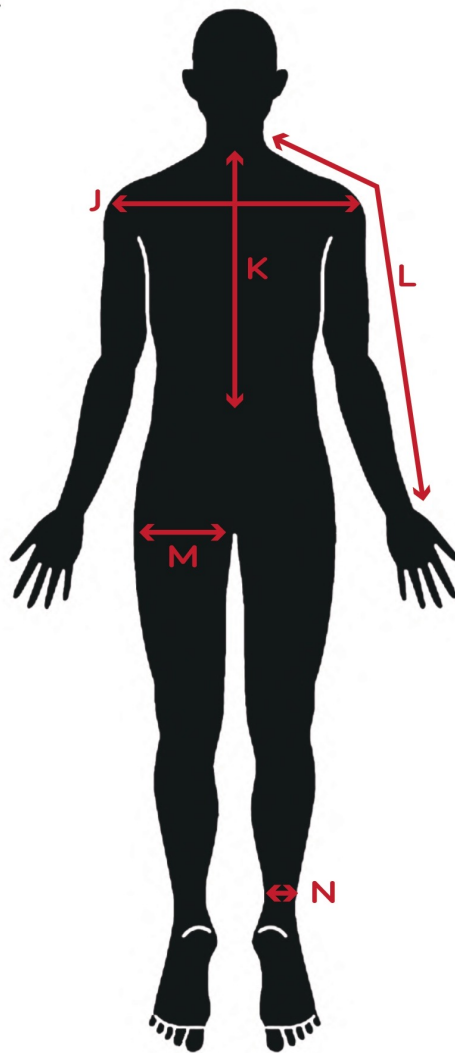

## SIZE CHART

FRONT

BACK

### 礼 / Aya

身長/Height	182cm	E.胸囲/Chest, Bust	80cm	J.肩幅/Shoulder	45.5cm
A.頭回り/Head	58cm	F.ウエスト/Waist	68cm	K.上着丈/JKT Length	44cm
B.首回り/Neck	36.5cm	G.ヒップ/Hip	89.5cm	L.衿丈/Raglan sleeve	71cm
C.腕周り/Arm Hole	40cm	H.股下/Inseam	85cm	M.太もも/Thigh	43cm
D.袖丈/Sleeve	57cm	I.足の長さ/leg	103cm	N.足首/Ankle	21.5cm

靴サイズ/Shoe size	28cm	ピアス	なし	タトゥー	なし
----------------	------	-----	----	------	----

リング/RING	親指/Thumb	人差し指/Index	中指/Middle	薬指/Ring	小指/Little
左手/Left	22号	17号	18号	14号	7号
右手/Right	24号	18号	18号	15号	9号

裸眼					
----	--	--	--	--	--