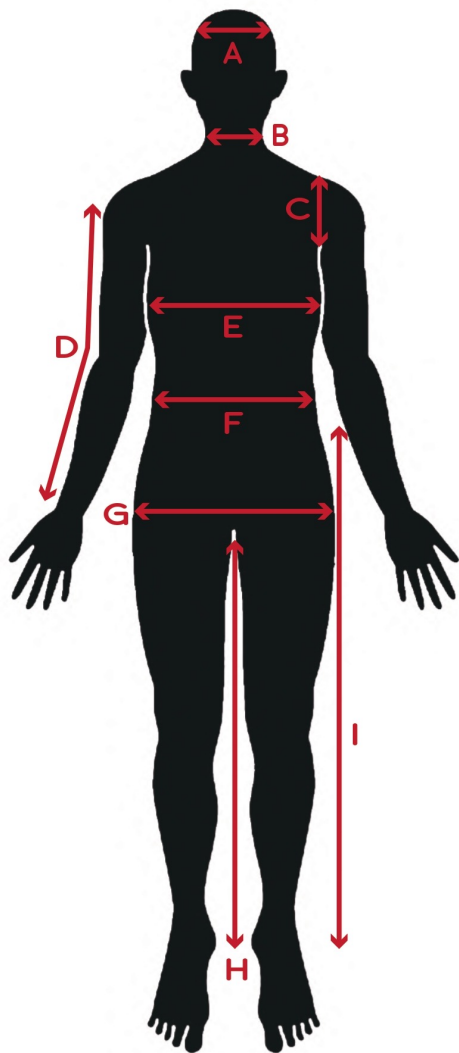

## SIZE CHART

FRONT

BACK

### 礼 / Aya

身長/Height	182cm	E.胸囲/Chest, Bust	80cm	J.肩幅/Shoulder	45.5cm
A.頭回り/Head	58cm	F.ウエスト/Waist	68cm	K.上着丈/JKT Length	44cm
B.首回り/Neck	36.5cm	G.ヒップ/Hip	89.5cm	L.衿丈/Raglan sleeve	71cm
C.腕周り/Arm Hole	40cm	H.股下/Inseam	85cm	M.太もも/Thigh	43cm
D.袖丈/Sleeve	57cm	I.足の長さ/leg	103cm	N.足首/Ankle	21.5cm

靴サイズ/Shoe size	28cm	ピアス	なし	タトゥー	なし
----------------	------	-----	----	------	----

リング/RING	親指/Thumb	人差し指/Index	中指/Middle	薬指/Ring	小指/Little
左手/Left	22号	17号	18号	14号	7号
右手/Right	24号	18号	18号	15号	9号

裸眼					
----	--	--	--	--	--