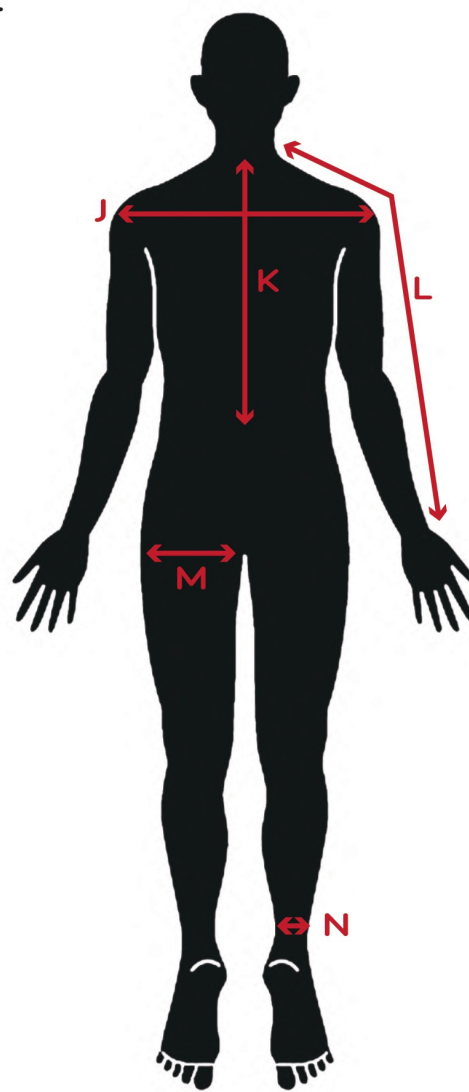

# OfficeBriller SIZE CHART

FRONT

BACK

## HARUTO / ハルト

身長/Height	183cm	E.胸囲/Chest, Bust	81cm	J.肩幅/Shoulder	49cm
A.頭回り/Head	56cm	F.ウエスト/Waist	68cm	K.上着丈/JKT Length	42cm
B.首回り/Neck	36cm	G.ヒップ/Hip	91cm	L.裾丈/Raglan sleeve	81cm
C.腕周り/Arm Hole	45cm	H.股下/Inseam	87cm	M.太もも/Thigh	46cm
D.袖丈/Sleeve	59cm	I.足の長さ/leg	105cm	N.足首/Ankle	20cm

靴サイズ/Shoe size	27.5cm	ピアス	なし	タトゥー	なし
----------------	--------	-----	----	------	----

リング/RING	親指/Thumb	人差し指/Index	中指/Middle	薬指/Ring	小指/Little
左手/Left	19号	15号	16号	12号	6号
右手/Right	18号	14号	15号	13号	8号

コンタクト					
-------	--	--	--	--	--