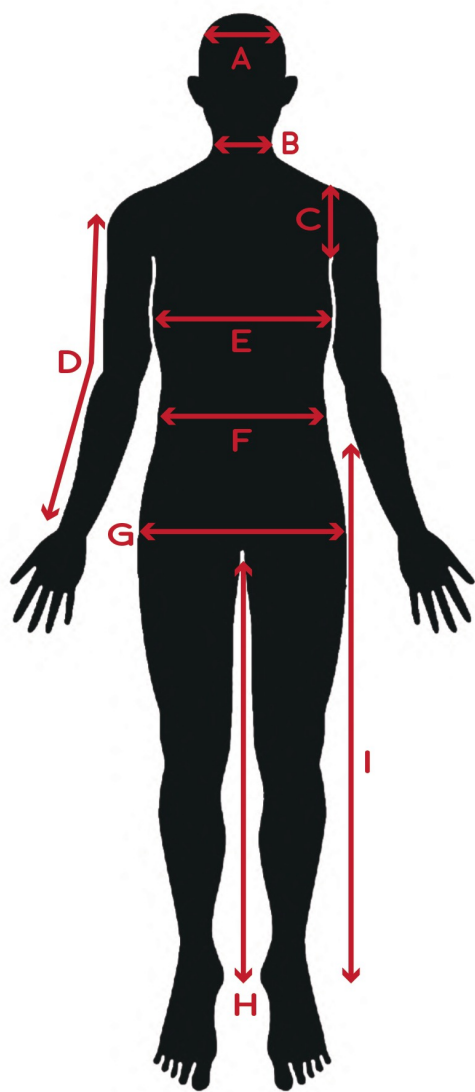

# OfficeBriller SIZE CHART

FRONT

BACK

## HARUTO / ハルト

身長/Height	183cm	E.胸囲/Chest, Bust	81cm	J.肩幅/Shoulder	49cm
A.頭回り/Head	56cm	F.ウエスト/Waist	68cm	K.上着丈/JKT Length	42cm
B.首回り/Neck	36cm	G.ヒップ/Hip	91cm	L.裾丈/Raglan sleeve	81cm
C.腕周り/Arm Hole	45cm	H.股下/Inseam	87cm	M.太もも/Thigh	46cm
D.袖丈/Sleeve	59cm	I.足の長さ/leg	105cm	N.足首/Ankle	20cm

靴サイズ/Shoe size	27.5cm	ピアス	なし	タトゥー	なし
----------------	--------	-----	----	------	----

リング/RING	親指/Thumb	人差し指/Index	中指/Middle	薬指/Ring	小指/Little
左手/Left	19号	15号	16号	12号	6号
右手/Right	18号	14号	15号	13号	8号

コンタクト					
-------	--	--	--	--	--