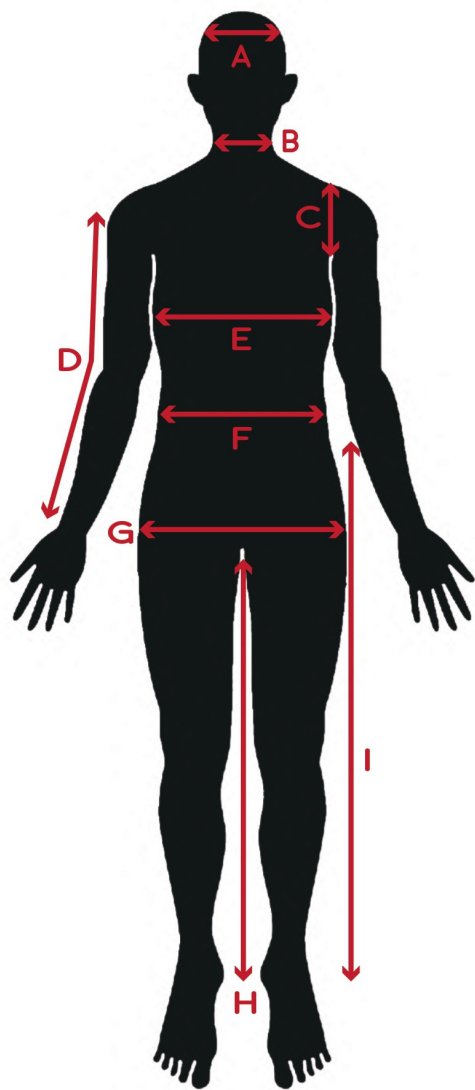

OfficeBriller SIZE CHART

FRONT

BACK

松葉謙晋 / Matsuba Kenshin

身長/Height	186cm	E.胸囲/Chest, Bust	84cm	J.肩幅/Shoulder	50cm
A.頭回り/Head	56.5cm	F.ウエスト/Waist	75cm	K.上着丈/JKT Length	50cm
B.首回り/Neck	36cm	G.ヒップ/Hip	95cm	L.裾丈/Raglan sleeve	81cm
C.腕周り/Arm Hole	44cm	H.股下/Inseam	84cm	M.太もも/Thigh	45cm
D.袖丈/Sleeve	59cm	I.足の長さ/leg	110cm	N.足首/Ankle	20cm

靴サイズ/Shoe size	27.5cm	ピアス		タトゥー	
----------------	--------	-----	--	------	--

リング/RING	親指/Thumb	人差し指/Index	中指/Middle	薬指/Ring	小指/Little
左手/Left	15号	13号	15号	11号	4号
右手/Right	18号	15号	17号	12号	4号

裸眼					
----	--	--	--	--	--