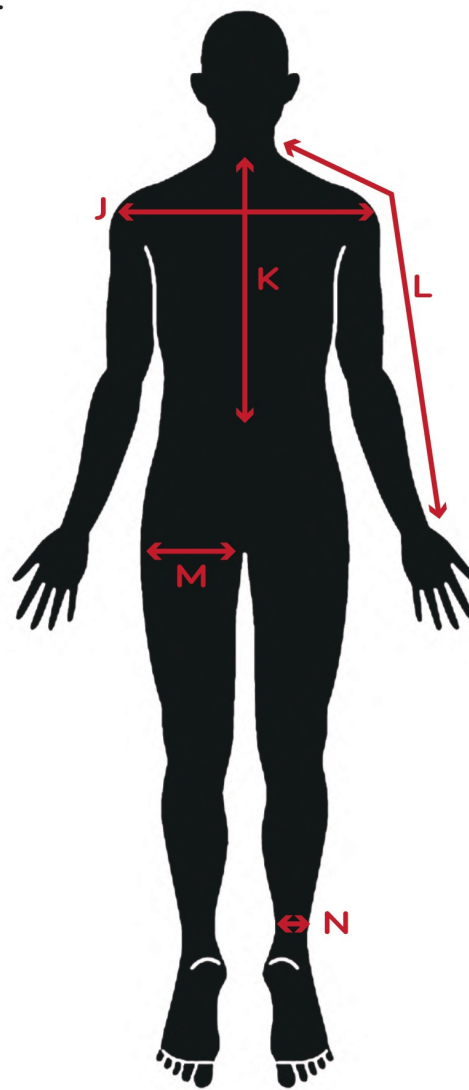

OfficeBriller SIZE CHART

FRONT

BACK

松葉謙晋 / Matsuba Kenshin

身長/Height	186cm	E.胸囲/Chest, Bust	84cm	J.肩幅/Shoulder	50cm
A.頭回り/Head	56.5cm	F.ウエスト/Waist	75cm	K.上着丈/JKT Length	50cm
B.首回り/Neck	36cm	G.ヒップ/Hip	95cm	L.裾丈/Raglan sleeve	81cm
C.腕周り/Arm Hole	44cm	H.股下/Inseam	84cm	M.太もも/Thigh	45cm
D.袖丈/Sleeve	59cm	I.足の長さ/leg	110cm	N.足首/Ankle	20cm

靴サイズ/Shoe size	27.5cm	ピアス		タトゥー	
----------------	--------	-----	--	------	--

リング/RING	親指/Thumb	人差し指/Index	中指/Middle	薬指/Ring	小指/Little
左手/Left	15号	13号	15号	11号	4号
右手/Right	18号	15号	17号	12号	4号

裸眼					
----	--	--	--	--	--