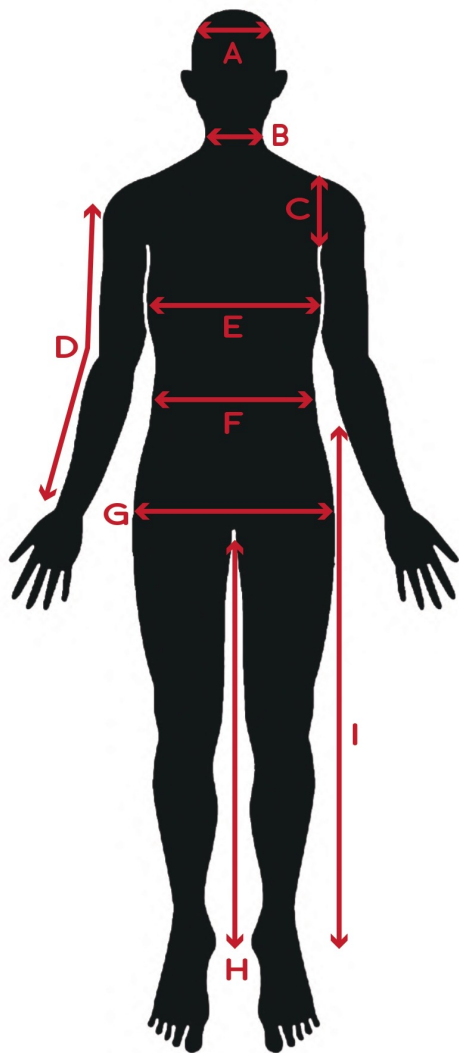

OfficeBriller SIZE CHART

FRONT

BACK

SUDA MEI / スダメイ

身長/Height	163cm	E.胸囲/Chest, Bust	75cm	J.肩幅/Shoulder	36cm
A.頭回り/Head	54cm	F.ウエスト/Waist	58cm	K.上着丈/JKT Length	45cm
B.首回り/Neck	32cm	G.ヒップ/Hip	80cm	L.裾丈/Raglan sleeve	73cm
C.腕周り/Arm Hole	34cm	H.股下/Inseam	76.5cm	M.太もも/Thigh	49cm
D.袖丈/Sleeve	53cm	I.足の長さ/leg	92cm	N.足首/Ankle	19cm

靴サイズ/Shoe size	24cm	ピアス	右(耳たぶ)2つ、 左(耳たぶ)1つ、へそピ	タトゥー	なし
----------------	------	-----	---------------------------	------	----

リング/RING	親指/Thumb	人差し指/Index	中指/Middle	薬指/Ring	小指/Little
左手/Left	12号	9号	8号	6号	1号
右手/Right	14号	11号	10号	7号	2号