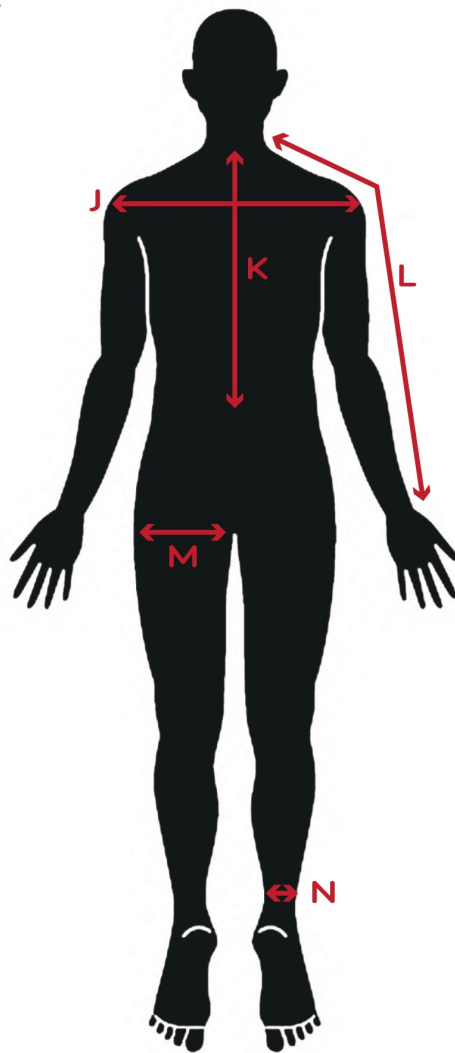

OfficeBriller SIZE CHART

FRONT

BACK

SUDA MEI / スダメイ

身長/Height	163cm	E.胸囲/Chest, Bust	75cm	J.肩幅/Shoulder	36cm
A.頭回り/Head	54cm	F.ウエスト/Waist	58cm	K.上着丈/JKT Length	45cm
B.首回り/Neck	32cm	G.ヒップ/Hip	80cm	L.裾丈/Raglan sleeve	73cm
C.腕周り/Arm Hole	34cm	H.股下/Inseam	76.5cm	M.太もも/Thigh	49cm
D.袖丈/Sleeve	53cm	I.足の長さ/leg	92cm	N.足首/Ankle	19cm

靴サイズ/Shoe size	24cm	ピアス	右(耳たぶ)2つ、 左(耳たぶ)1つ、へそピ	タトゥー	なし
----------------	------	-----	---------------------------	------	----

リング/RING	親指/Thumb	人差し指/Index	中指/Middle	薬指/Ring	小指/Little
左手/Left	12号	9号	8号	6号	1号
右手/Right	14号	11号	10号	7号	2号