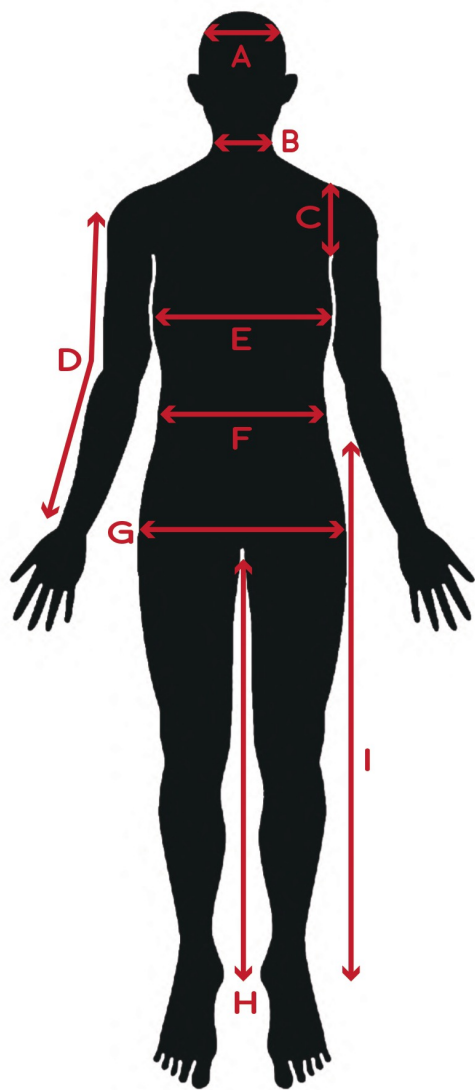

OfficeBriller SIZE CHART

FRONT

BACK

七聖 /Nanase

身長/Height	166cm	E.胸囲/Chest, Bust	78cm	J.肩幅/Shoulder	44cm
A.頭回り/Head	55cm	F.ウエスト/Waist	63cm	K.上着丈/JKT Length	39cm
B.首回り/Neck	31cm	G.ヒップ/Hip	88cm	L.裾丈/Raglan sleeve	69cm
C.腕周り/Arm Hole	34cm	H.股下/Inseam	74cm	M.太もも/Thigh	53cm
D.袖丈/Sleeve	54cm	I.足の長さ/leg	98cm	N.足首/Ankle	18.5cm

靴サイズ/Shoe size	24cm	ピアス	右：耳たぶ1つ/左：耳たぶ・トラガス・ロック1つずつ	タトゥー	なし
----------------	------	-----	----------------------------	------	----

リング/RING	親指/Thumb	人差し指/Index	中指/Middle	薬指/Ring	小指/Little
左手/Left	13	11	12	11	3
右手/Right	15	13	14	13	3