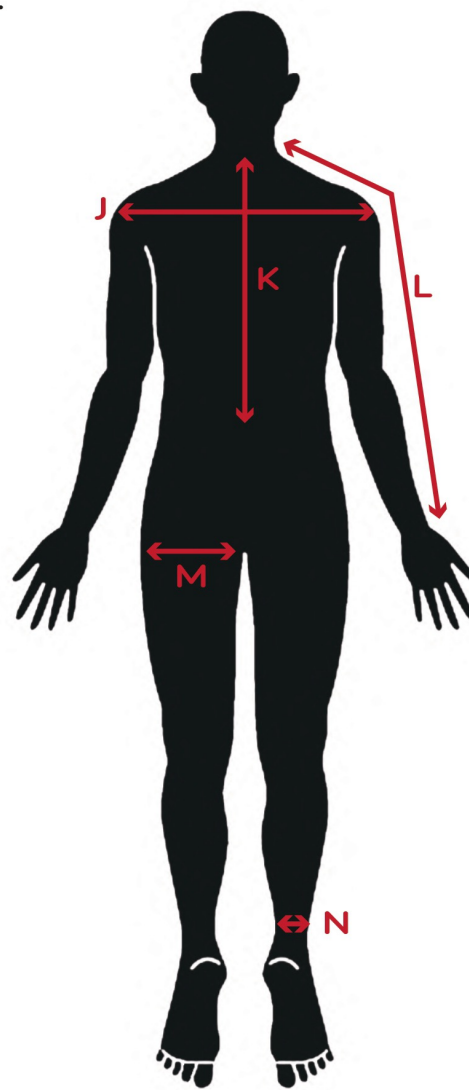

OfficeBriller SIZE CHART

FRONT

BACK

七聖 /Nanase

身長/Height	166cm	E.胸囲/Chest, Bust	78cm	J.肩幅/Shoulder	44cm
A.頭回り/Head	55cm	F.ウエスト/Waist	63cm	K.上着丈/JKT Length	39cm
B.首回り/Neck	31cm	G.ヒップ/Hip	88cm	L.裾丈/Raglan sleeve	69cm
C.腕周り/Arm Hole	34cm	H.股下/Inseam	74cm	M.太もも/Thigh	53cm
D.袖丈/Sleeve	54cm	I.足の長さ/leg	98cm	N.足首/Ankle	18.5cm

靴サイズ/Shoe size	24cm	ピアス	右：耳たぶ1つ/左：耳たぶ・トラガス・ロック1つずつ	タトゥー	なし
----------------	------	-----	----------------------------	------	----

リング/RING	親指/Thumb	人差し指/Index	中指/Middle	薬指/Ring	小指/Little
左手/Left	13	11	12	11	3
右手/Right	15	13	14	13	3