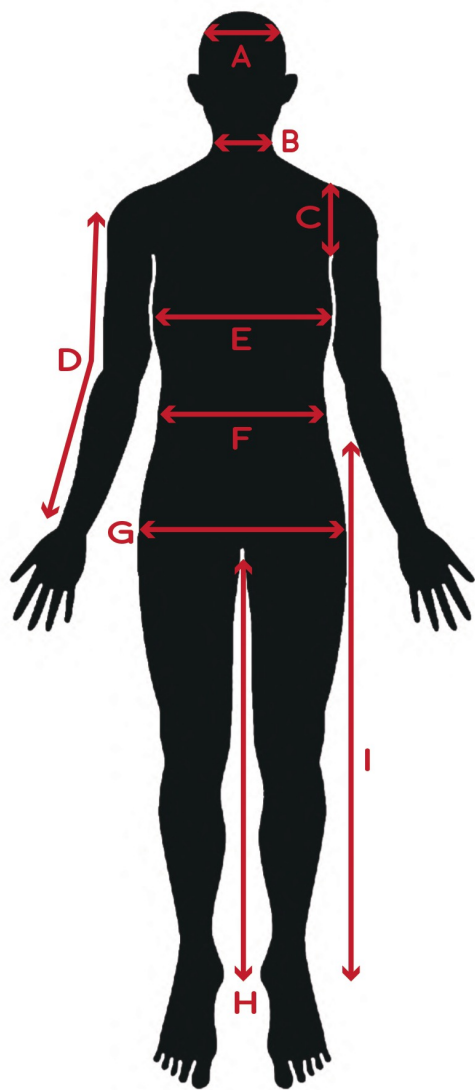

OfficeBriller SIZE CHART

FRONT

BACK

かの/Kano

身長/Height	168.5cm	E.胸囲/Chest, Bust	77cm	J.肩幅/Shoulder	40cm
A.頭回り/Head	54cm	F.ウエスト/Waist	63cm	K.上着丈/JKT Length	36cm
B.首回り/Neck	31cm	G.ヒップ/Hip	90cm	L.裾丈/Raglan sleeve	67cm
C.腕周り/Arm Hole	35cm	H.股下/Inseam	82cm	M.太もも/Thigh	50.5cm
D.袖丈/Sleeve	52cm	I.足の長さ/leg	97cm	N.足首/Ankle	21cm

靴サイズ/Shoe size	24.5cm	ピアス	なし	タトゥー	なし
----------------	--------	-----	----	------	----

リング/RING	親指/Thumb	人差し指/Index	中指/Middle	薬指/Ring	小指/Little
左手/Left	15	12	13	7	3
右手/Right	16	14	14	8	4

コンタクト					
-------	--	--	--	--	--