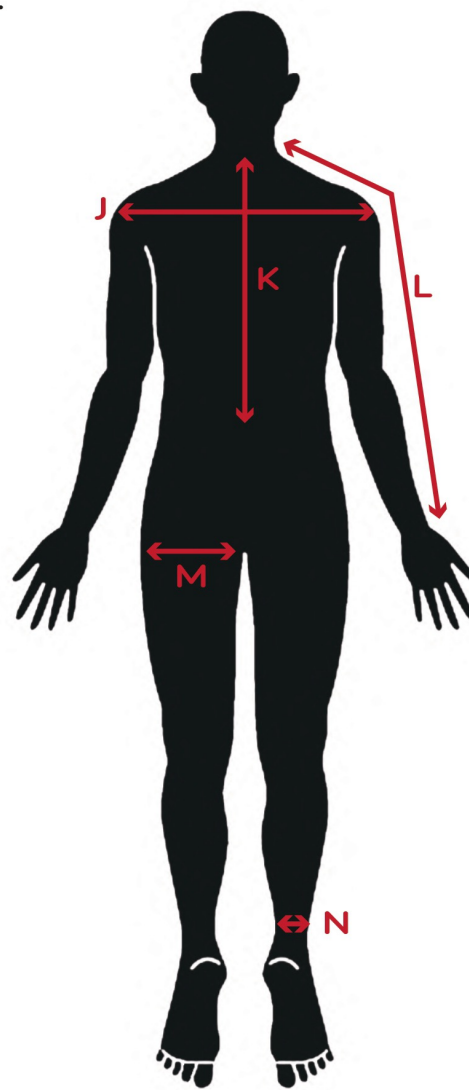

OfficeBriller SIZE CHART

FRONT

BACK

かの/Kano

身長/Height	168.5cm	E.胸囲/Chest, Bust	77cm	J.肩幅/Shoulder	40cm
A.頭回り/Head	54cm	F.ウエスト/Waist	63cm	K.上着丈/JKT Length	36cm
B.首回り/Neck	31cm	G.ヒップ/Hip	90cm	L.裾丈/Raglan sleeve	67cm
C.腕周り/Arm Hole	35cm	H.股下/Inseam	82cm	M.太もも/Thigh	50.5cm
D.袖丈/Sleeve	52cm	I.足の長さ/leg	97cm	N.足首/Ankle	21cm

靴サイズ/Shoe size	24.5cm	ピアス	なし	タトゥー	なし
----------------	--------	-----	----	------	----

リング/RING	親指/Thumb	人差し指/Index	中指/Middle	薬指/Ring	小指/Little
左手/Left	15	12	13	7	3
右手/Right	16	14	14	8	4

コンタクト					
-------	--	--	--	--	--